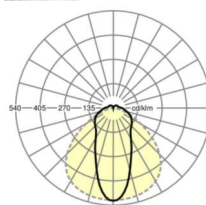

параметры

номер заказа	19150006024
код EAN	4020863414024
номер таможенного тарифа	94051190
Знак прохождения контроля	IP 20, класс защиты I, ENEC10 VDE, F, HACCP DIN10500/Food/IFS-пригодность для применения/BRC, Indoor, CE
Степень ударопрочности IK	IK03 (10°C bis 35°C)
Температура окружения	ta 10°C в 35°C
Особые свойства	Готовность к IoT «Ready for IoT»
Гарантийный срок	5 лет
Государственные программы поддержки	BEG - государственные субсидии для энергосберегающих зданий (действительна только для Германии)

электротехника

Балласт	Электронный драйвер DALI2 (1 штука)
Мощность системы	34W
сетевое напряжение	230V/50Hz
автоматический предохранитель (пусковой ток)	13 штук/B10, 21 штук/B16, 21 штук/C10, 35 штук/C16
класс энергосбережения/Источник света	B

Оптика

Оснастка	LED, цветопередача/оттенок света CRI ≥ 80 / 4000K
Допуск для координаты цветности (MacAdam)	3SDCM
Фотобиологическая безопасность (светильник)	RG1
Номинальный световой поток	6364lm
Срок службы LED	50000h L80/B10 (Tq 35°C)
светоотдача светильников	185lm/W
Угол излучения	45° (C0) / 100° (C90)
UGR поп./вдоль	23.2 / 23.2

DEEP-LINK

<https://www.regiolum.de/ru/article/19150006024>